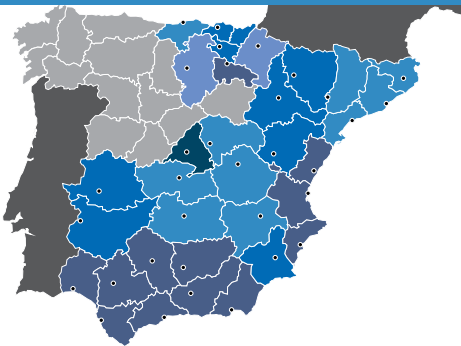

TERMINALES DE SALIDA

Horarios de salida según circuito

Consulte ruta que corresponde en la página de cada circuito.

ANDALUCÍA
ARAGÓN (en otro folleto)
CATALUNYA (en otro folleto)
CENTRO Castilla La Mancha
 (Madrid en otro folleto)
LEVANTE Región de Murcia
 Comunidad Valenciana
NORTE Burgos
 Cantabria
 La Rioja
 Navarra
 País Vasco