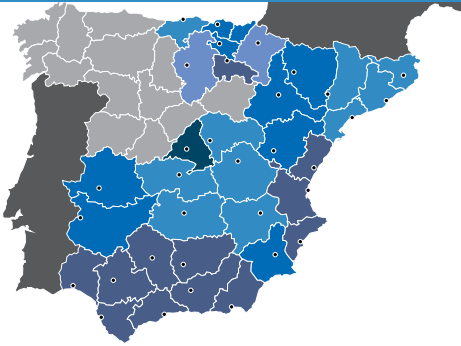

TERMINALES DE SALIDA

Horarios de salida según circuito

Consulte ruta que corresponde en la página de cada circuito.

Presentación obligatoria 15 minutos antes de la salida.
 ¿? = Consultar Horario de Salida. ---- = No hay recogida prevista.
 Las horas de recogida entre las 21:00 y las 23:59 corresponden al día anterior.

ANDALUCÍA
ARAGÓN (solo salidas TREN)
CATALUNYA (solo salidas TREN)
CENTRO Castilla La Mancha
 Madrid
LEVANTE Región de Murcia
 Comunidad Valenciana
NORTE Burgos
 Cantabria
 La Rioja
 Navarra
 País Vasco