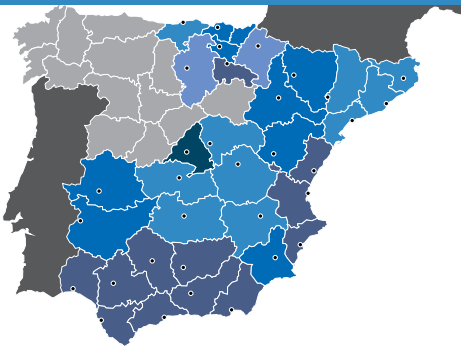

TERMINALES DE SALIDA

Horarios de salida según circuito

Consulte ruta que corresponde en la página de cada circuito.

ANDALUCÍA
ARAGÓN (en otro folleto)
CATALUNYA (en otro folleto)
CENTRO Castilla La Mancha
 Madrid
LEVANTE Región de Murcia
 Comunidad Valenciana
NORTE Burgos
 Cantabria
 La Rioja
 Navarra