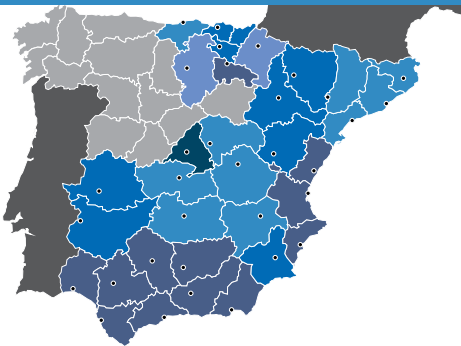

# TERMINALES DE SALIDA

Horarios de salida según circuito

Consulte ruta que corresponde en la página de cada circuito.

**ANDALUCÍA**  
**ARAGÓN** (en otro folleto)  
**CATALUNYA** (en otro folleto)  
**CENTRO** Castilla La Mancha  
 Madrid  
**LEVANTE** Región de Murcia  
 Comunidad Valenciana  
**NORTE** Burgos  
 Cantabria  
 La Rioja  
 Navarra