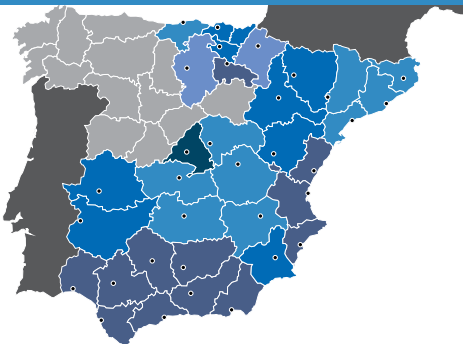

TERMINALES DE SALIDA

Horarios de salida según circuito

Consulte ruta que corresponde en la página de cada circuito.

ANDALUCÍA
ARAGÓN (en otro folleto)
CATALUNYA (en otro folleto)
CENTRO Castilla La Mancha
 (Madrid en otro folleto)
LEVANTE Región de Murcia
 Comunidad Valenciana
NORTE Burgos
 Cantabria
 La Rioja
 Navarra
 País Vasco