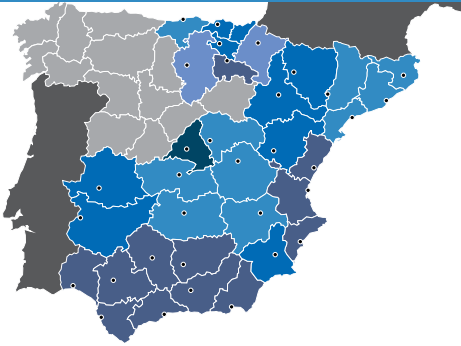

# TERMINALES DE SALIDA

Horarios de salida según circuito

Consulte ruta que corresponde en la página de cada circuito.

Presentación obligatoria 15 minutos antes de la salida.  
 ¿? = Consultar Horario de Salida. ---- = No hay recogida prevista.  
 Las horas de recogida entre las 21:00 y las 23:59 corresponden al día anterior.

**ANDALUCÍA**  
**ARAGÓN** (solo salidas TREN)  
**CATALUNYA** (solo salidas TREN)  
**CENTRO** Castilla La Mancha  
 Madrid  
**LEVANTE** Región de Murcia  
 Comunidad Valenciana  
**NORTE** Burgos  
 Cantabria  
 La Rioja  
 Navarra  
 País Vasco