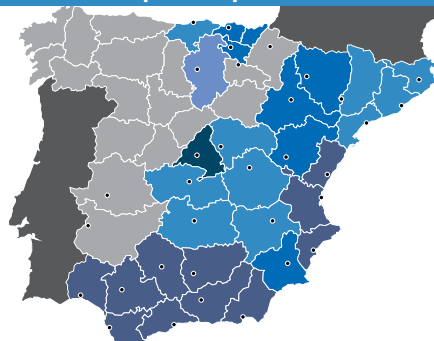

TERMINALES DE SALIDA

Horarios de salida según circuito

Consulte ruta que corresponde a cada circuito.

ANDALUCÍA
CENTRO Castilla La Mancha
 Madrid
LEVANTE Región de Murcia
 Comunidad Valenciana
 Burgos, Cantabria
NORTE País Vasco
 (solo salidas TREN)
ARAGÓN, ASTURIAS, CASTILLA LEÓN,
CATALUNYA, EXTREMADURA, LA RIOJA,
NAVARRA, ETC..